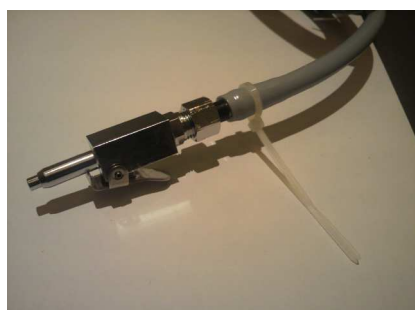

準備した物

- :コーナーンで販売している噴霧器 ¥3,500
- :外置き単体 超音波スケーラーなどに水を取るカチット ¥3,000
- :ゴム管とカチットをつなぐ竹の子接手 ¥495

竹の子Cuゴム管接手 (315-1600)  ¥495

商品コード	品名	写真	標準価格
	JANコード		
3151500	ワンタッチ接手 オス 新型 CU10-2		3,000
4548213223244			

噴霧器ホースのノズル近くをカット  
準備した水カチットをつけて結束バンドで締め付け  
水の取り口へ差し込んで終了

**使用するにはまず 各診療台の床からの給水元バルブを閉める  
(給水元バルブが閉まっていなくて水がバルブへ逆流するかも)**

この方法で給水を取る事は薬事法の許可を取ってないので  
先生方の判断でご使用ください。